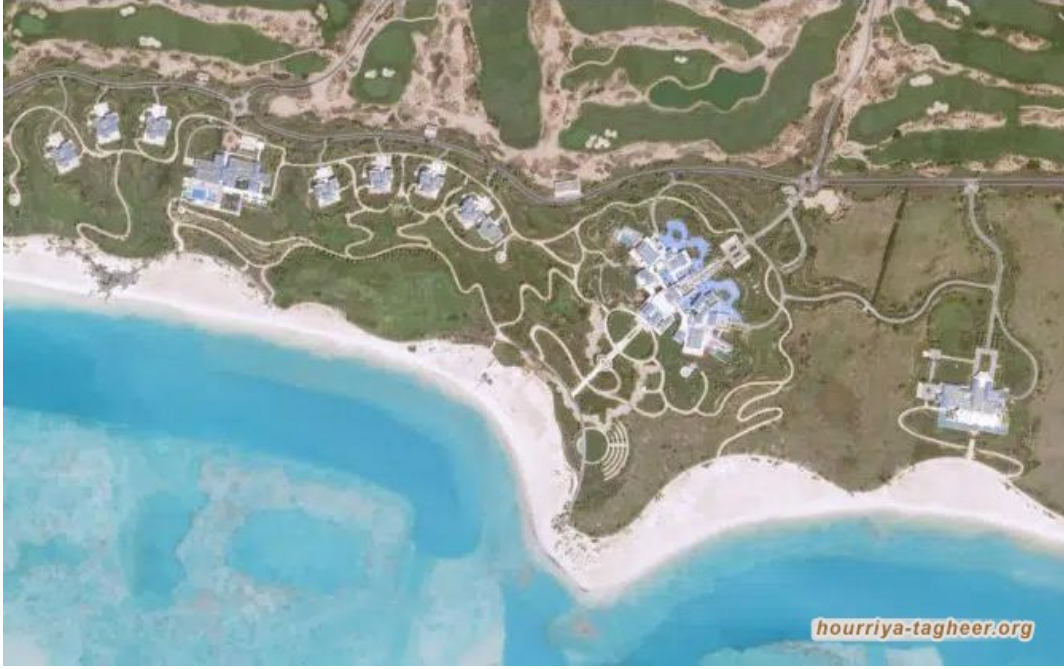

صور الأقمار الصناعية تكشف تعثر مشروع نيوم

أكد تحليل لوكالة "أسوشيتد برس" أنه رغم بناء عدد من القصور الشاسعة في مشروع نيوم في السعودية، تظهر صور الأقمار الصناعية من PBC Labs Planet، أن مشروع المدينة الأوسع لا يزال في مرحلة مبكرة.

جاء ذلك في سياق تحليل "جون جامبريل"، مدير الأخبار لمنطقة الخليج وإيران في الوكالة، والذي تحدث فيه عن أن أزمة الطاقة الناجمة عن الغزو الروسي لأوكرانيا.

وقال التحليل، عن "ابن سلمان" عرف بخطواته الصبانية، حيث تشمل رؤيته للسعودية تطوير مدينة مستقبلية تسمى نيوم في الصحراء تمتد على طول البحر الأحمر.

ويتضمن أحدث مشروع أعلن عنه مشروع منحدر تزلج يسمى Trojena، تم الإعلان عنه في إعلان تجاري تم إنشاؤه بواسطة الكمبيوتر الآن في تناوب كثيف عبر القنوات الفضائية في الشرق الأوسط.